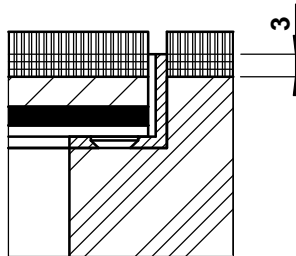

	dimensions d / n / ...	BRECO no. art.	description	BFP - 3	
	250 / 8 / s 300 / 12 / s	45252 45312	① couvercle sans ou avec arête de protection selon détail s / a / a 2 ouvertures pour les câbles		
	250 / 8 / a 300 / 12 / a	46252 46312	② partie active avec sorties pour les câbles et jeu de bornes poudrage RAL 3003		
	250 / 8 / a 2 300 / 12 / a 2	47252 47312	③ cadre sans ou avec arête de protection selon détail s / a / a 2 vissé dans la plaque de faux-plancher		
				- hauteur minimale 100 mm - hauteur maximale 300 mm - n = nombre de places FLF ... = détail s / a / a 2	

détail s

détail a

détail a 2