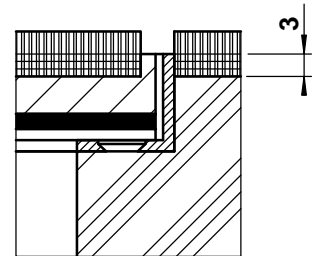

	dimensions d / n / ...	BRECO no. art.	description	BFP - 3	
	250 / 8 / s 300 / 12 / s	45252 45312	① couvercle sans ou avec arête de protection selon détail s / a / a 2 ouvertures pour les câbles		
	250 / 8 / a 300 / 12 / a	46252 46312	② partie active avec sorties pour les câbles et jeu de bornes poudrage RAL 3003		
	250 / 8 / a 2 300 / 12 / a 2	47252 47312	③ cadre sans ou avec arête de protection selon détail s / a / a 2 vissé dans la plaque de faux-plancher		
				- hauteur minimale 100 mm - hauteur maximale 300 mm - n = nombre de places FLF ... = détail s / a / a 2	

détail s

détail a

détail a 2