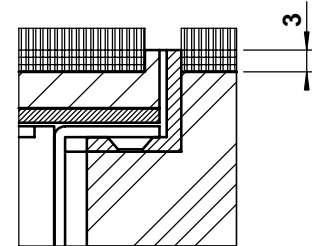

	dimensions l x l / n / ...	BRECO no. art.	description	BFP - 4
	240 x 240 / 6 / s	45240	① couvercle sans ou avec arête de protection selon détail s / a / a 2 ouvertures pour les câbles	
	300 x 300 / 8 / s	45300		
	350 x 350 / 10 / s	45350		
	240 x 240 / 6 / a	46240	② partie active avec sorties pour les câbles et jeu de bornes poudrage RAL 3003	
	300 x 300 / 8 / a	46300		
	350 x 350 / 10 / a	46350		
	240 x 240 / 6 / a 2	47240	③ cadre sans ou avec arête de protection selon détail s / a / a 2 vissé dans la plaque de faux-plancher - hauteur minimale 80 mm - hauteur maximale 300 mm - n = nombre de places FLF ... = détail s / a / a 2	
	300 x 300 / 8 / a 2	47300		
	350 x 350 / 10 / a 2	47350		

détail s

détail a

détail a 2