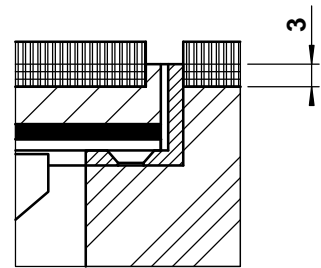

	dimensions l x l / n / ...	BRECO no. art.	description	BFP - 5
	240 x 240 / 8 / s	45241	① couvercle sans ou avec arête de protection selon détail s / a / a 2 ouvertures pour les câbles	
	300 x 300 / 12 / s	45301		
	350 x 350 / 16 / s	45351		
	240 x 240 / 8 / a	46241	② partie active avec sorties pour les câbles et jeu de bornes poudrage RAL 3003	
	300 x 300 / 12 / a	46301		
	350 x 350 / 16 / a	46351		
	240 x 240 / 8 / a 2	47241	③ cadre sans ou avec arête de protection selon détail s / a / a 2 vissé dans la plaque de faux-plancher - hauteur minimale 100 mm - hauteur maximale 300 mm - n = nombre de places FLF ... = détail s / a / a 2	
	300 x 300 / 12 / a 2	47301		
	350 x 350 / 16 / a 2	47351		

détail s

détail a

détail a 2