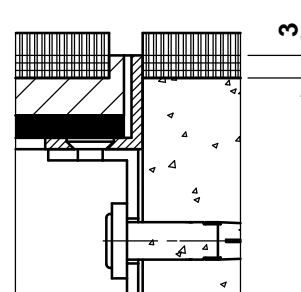

	dimensioni d / ...	BRECO no. art.	descrizione	PTV - 1
	250 / s	35255	① coperchio senza o con protezione vedi dettaglio s / c / c 2	
	300 / s	35315		
	250 / c	36255	② telaio senza o con protezione vedi dettaglio s / c / c 2 materiale di fissaggio	
	300 / c	36315		
	250 / c 2	37255	- altezza minima 55 mm - altezza massima 300 mm ... = dettaglio s / c / c 2	
	300 / c 2	37315		

dettaglio s

dettaglio c

dettaglio c 2