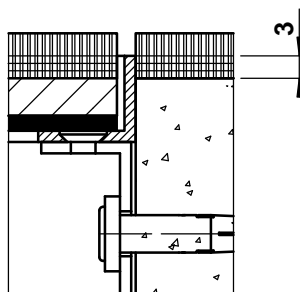

	dimensioni d / ...	BRECO no. art.	descrizione	PTV - 1
	250 / s	35255	① coperchio senza o con protezione vedi dettaglio s / c / c 2	
	300 / s	35315		
	250 / c	36255	② telaio senza o con protezione vedi dettaglio s / c / c 2 materiale di fissaggio	
	300 / c	36315		
	250 / c 2	37255	- altezza minima 55 mm - altezza massima 300 mm ... = dettaglio s / c / c 2	
	300 / c 2	37315		

dettaglio s

dettaglio c

dettaglio c 2