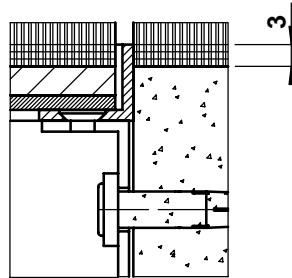

	dimensioni d / ...	BRECO art. no.	descrizione	PTV - 1
	250 / s	35255	① coperchio senza o con protezione vedi dettaglio s / c / c 2	
	300 / s	35315		
	250 / c	36255	② telaio senza o con protezione vedi dettaglio s / c / c 2 materiale di fissaggio - altezza minima 55 mm - altezza massima 300 mm ... = dettaglio s / c / c 2	
	300 / c	36315		
	250 / c 2	37255		
	300 / c 2	37315		

dettaglio s

dettaglio c

dettaglio c 2