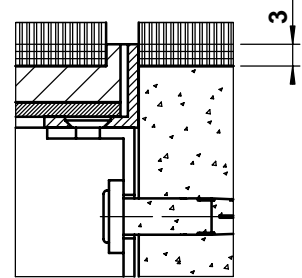

	dimensioni d / ...	BRECO art. no.	descrizione	PTV - 1
	250 / s	35255	① coperchio senza o con protezione vedi dettaglio s / c / c 2	
	300 / s	35315		
	250 / c	36255	② telaio senza o con protezione vedi dettaglio s / c / c 2 materiale di fissaggio - altezza minima 55 mm - altezza massima 300 mm ... = dettaglio s / c / c 2	
	300 / c	36315		
	250 / c 2	37255		
	300 / c 2	37315		

dettaglio s

dettaglio c

dettaglio c 2