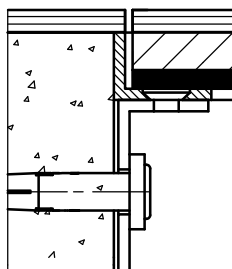

	dimensioni d / ...	BRECO no. art.	descrizione	PTV - 1
	250 / s	35255	① coperchio senza o con protezione vedi dettaglio s / c / c 2	
	300 / s	35315		
	250 / c	36255	② telaio senza o con protezione vedi dettaglio s / c / c 2 materiale di fissaggio	
	300 / c	36315		
	250 / c 2	37255	- altezza minima 55 mm - altezza massima 300 mm ... = dettaglio s / c / c 2	
	300 / c 2	37315		

dettaglio s

dettaglio c

dettaglio c 2