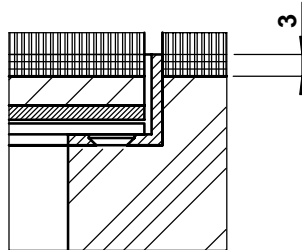

	dimensioni d / n / ...	BRECO art. no.	descrizione	PRT - 1
	250 / 4 / s	45250	① coperchio senza o con protezione vedi dettaglio s / c / c 2 apertura per uscita cavi	
	300 / 6 / s	45310		
	250 / 4 / c	46250	② scatola con uscita cavi e morsettiera verniciata a polvere RAL 3003	
	300 / 6 / c	46310		
	250 / 4 / c 2	47250	③ telaio senza o con protezione vedi dettaglio s / c / c 2 avvitato nella placca del pavimento tecnico	
	300 / 6 / c 2	47310		

dettaglio s

dettaglio c

dettaglio c 2