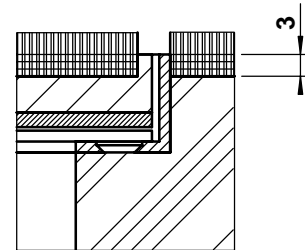

	dimensioni d / n / ...	BRECO art. no.	descrizione	PRT - 1
	250 / 4 / s	45250	① coperchio senza o con protezione vedi dettaglio s / c / c 2 apertura per uscita cavi	
	300 / 6 / s	45310		
	250 / 4 / c	46250	② scatola con uscita cavi e morsettiera verniciata a polvere RAL 3003	
	300 / 6 / c	46310		
	250 / 4 / c 2	47250	③ telaio senza o con protezione vedi dettaglio s / c / c 2 avvitato nella placca del pavimento tecnico	
	300 / 6 / c 2	47310		

dettaglio s

dettaglio c

dettaglio c 2