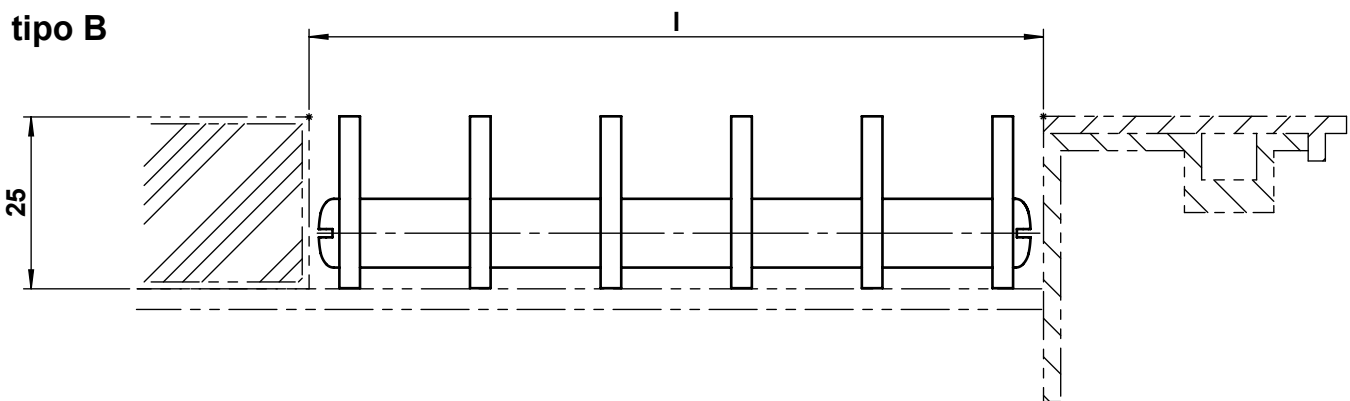

	dimensione l	BRECO no. art.	descrizione	GRI - 2
	variabile	80020	<ul style="list-style-type: none"> <li>- griglia in alluminio estruso</li> <li>per copertura orizzontale o verticale</li> <li>- altezza 25 mm</li> <li>- reticolo variabile</li> <li>- lunghezza e larghezza a richiesta</li> <li>- superficie: anodizzata naturale o verniciata a polvere in tinte RAL</li> </ul>	

**tipo A**

**tipo B**

**tipo C**