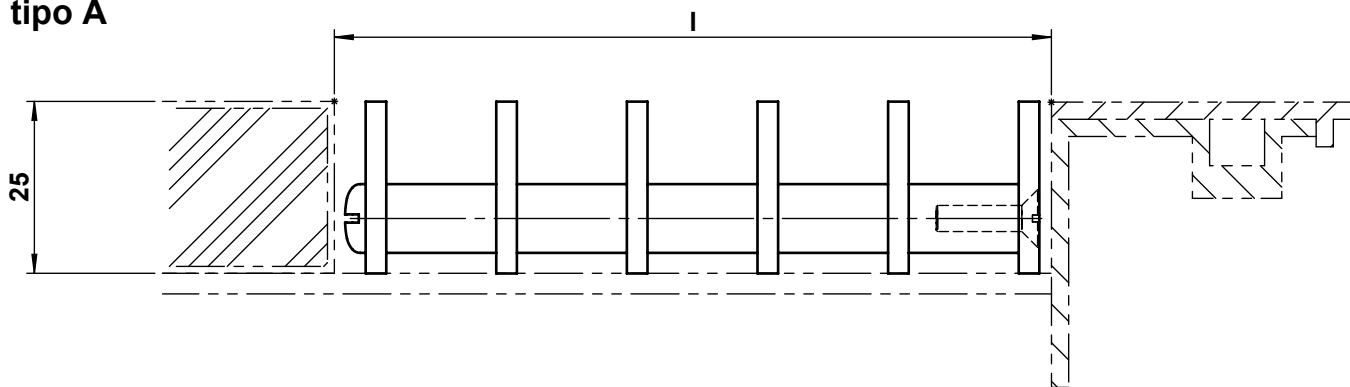

	dimensione l	BRECO no. art.	descrizione	GRI - 2
	variabile	80020	<ul style="list-style-type: none"> <li>- griglia in alluminio estruso</li> <li>per copertura orizzontale o verticale</li> <li>- altezza 25 mm</li> <li>- reticolo variabile</li> <li>- lunghezza e larghezza a richiesta</li> <li>- superficie: anodizzata naturale o verniciata a polvere in tinte RAL</li> </ul>	

**tipo A**

**tipo B**

**tipo C**