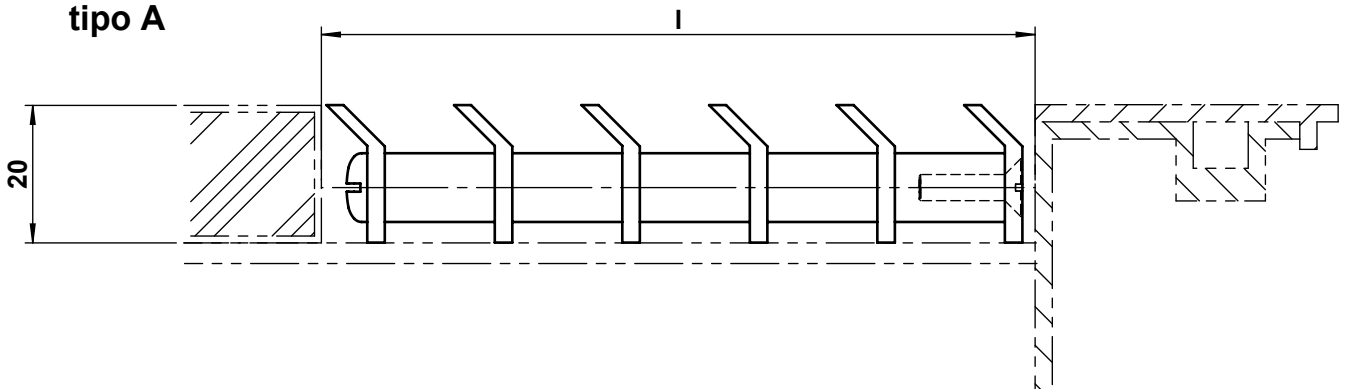

	dimensione l	BRECO no. art.	descrizione	GRI - 3
	variabile	80030	<ul style="list-style-type: none"> - griglia in alluminio estruso per copertura orizzontale o verticale - altezza 20 mm - reticolo variabile - lunghezza e larghezza a richiesta - superficie: anodizzata naturale o verniciata a polvere in tinte RAL 	

tipo A

tipo B

tipo C