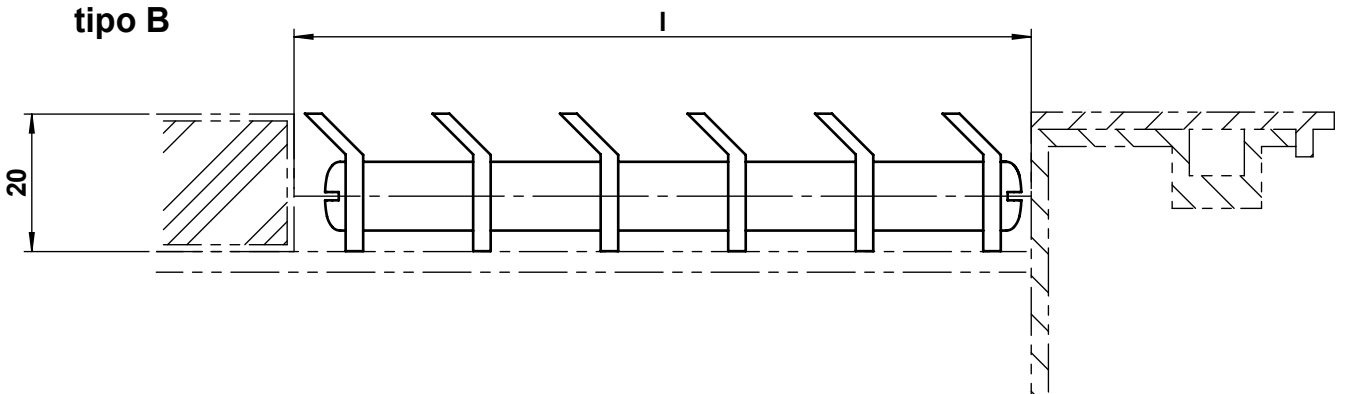

	dimensione l	BRECO no. art.	descrizione	GRI - 3
	variabile	80030	<ul style="list-style-type: none"> - griglia in alluminio estruso per copertura orizzontale o verticale - altezza 20 mm - reticolo variabile - lunghezza e larghezza a richiesta - superficie: anodizzata naturale o verniciata a polvere in tinte RAL 	

tipo A

tipo B

tipo C