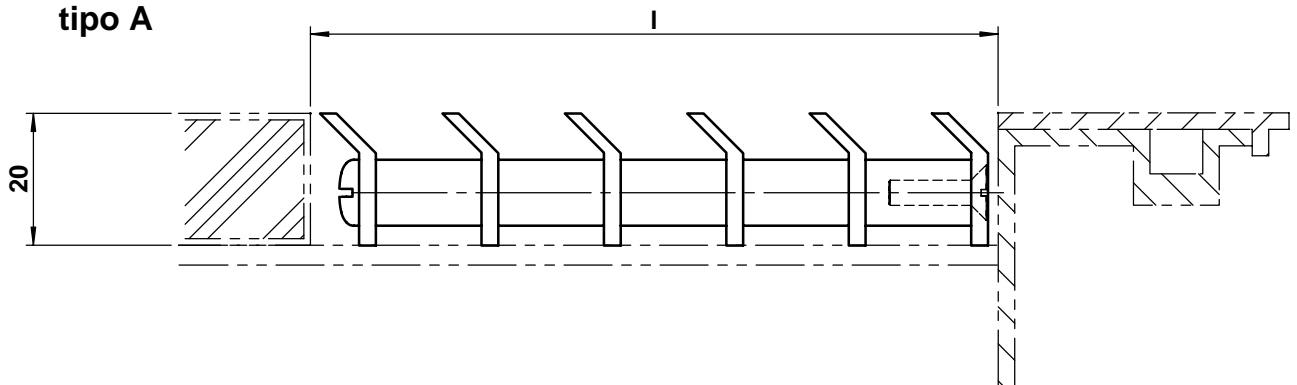

	dimensioni l	BRECO art. no.	descrizione	GRI - 3
	variabile	80030	<ul style="list-style-type: none"> <li>- griglia in alluminio estruso</li> <li>per copertura orizzontale o verticale</li> <li>- altezza 20 mm</li> <li>- reticolo variabile</li> <li>- lunghezza e larghezza a richiesta</li> <li>- superficie: anodizzata naturale o verniciata a polvere in tinte RAL a scelta</li> </ul>	

**tipo A**

**tipo B**

**tipo C**