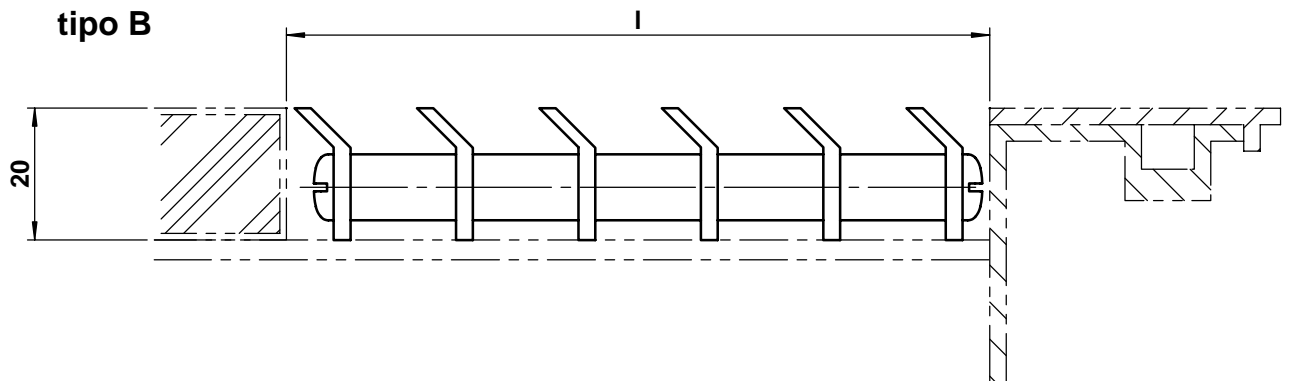

	dimensioni l	BRECO art. no.	descrizione	GRI - 3
	variabile	80030	<ul style="list-style-type: none"> <li>- griglia in alluminio estruso</li> <li>per copertura orizzontale o verticale</li> <li>- altezza 20 mm</li> <li>- reticolo variabile</li> <li>- lunghezza e larghezza a richiesta</li> <li>- superficie: anodizzata naturale o verniciata a polvere in tinte RAL a scelta</li> </ul>	

**tipo A**

**tipo B**

**tipo C**